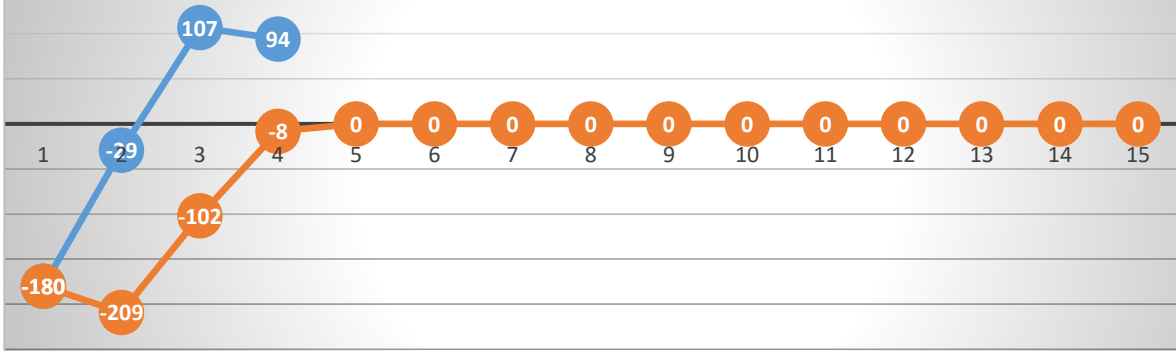

# Vershelde Alain

-180	-29	107	94											
-180	-209	-102	-8											
-15	-19	-17	-12											
-15	-14	-1	-2											

## Punten

## Plaats