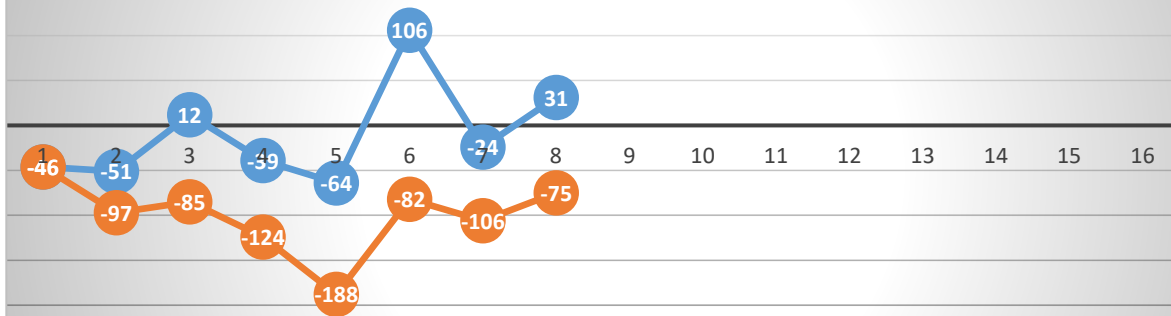

Tombeur Luc

-46	-51	12	-39	-64	106	-24	31								
-46	-97	-85	-124	-188	-82	-106	-75								
-9	-13	-12	-12	-14	-11	-11	-11								

Punten

Plaats