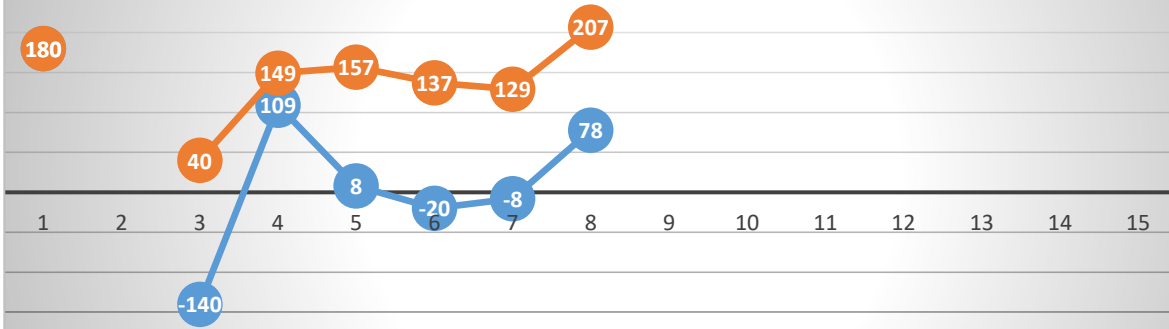

# Suijkerbuijk Ben

180	-140	109	8	-20	-8	78													
180	40	149	157	137	129	207													
-1	-6	-1	-2	-3	-4	-4													

## Punten