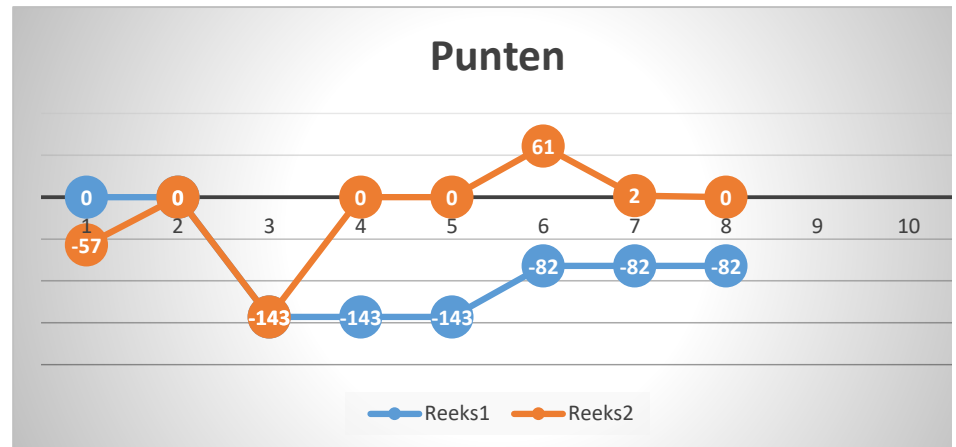

Max	Erwin	0	0	-143	-143	-143	-82	-82	-82		
		-57	0	-143	0	0	61	2	0		
		-13	-15	-23	-23	-21	-17	-17	-17		

|