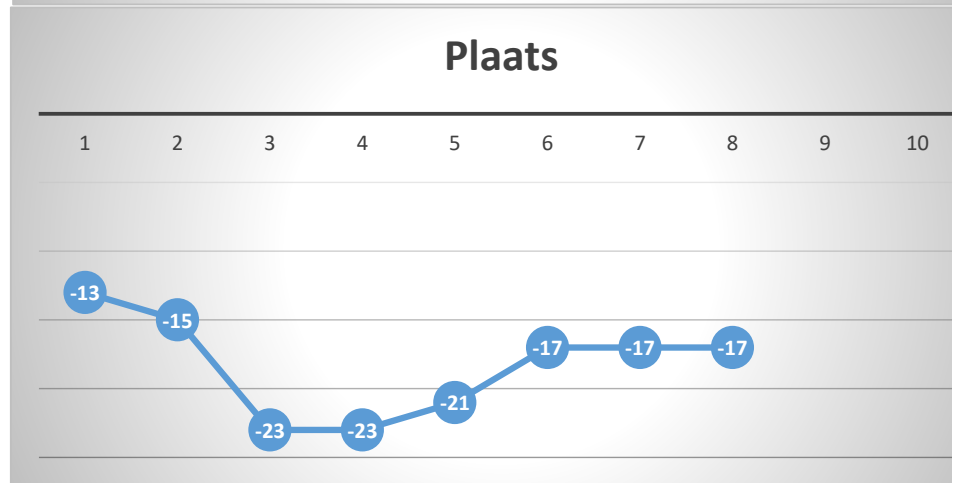

Max	Erwin	0	0	-143	-143	-143	-82	-82	-82		
		-57	0	-143	0	0	61	2	0		
		-13	-15	-23	-23	-21	-17	-17	-17		

|