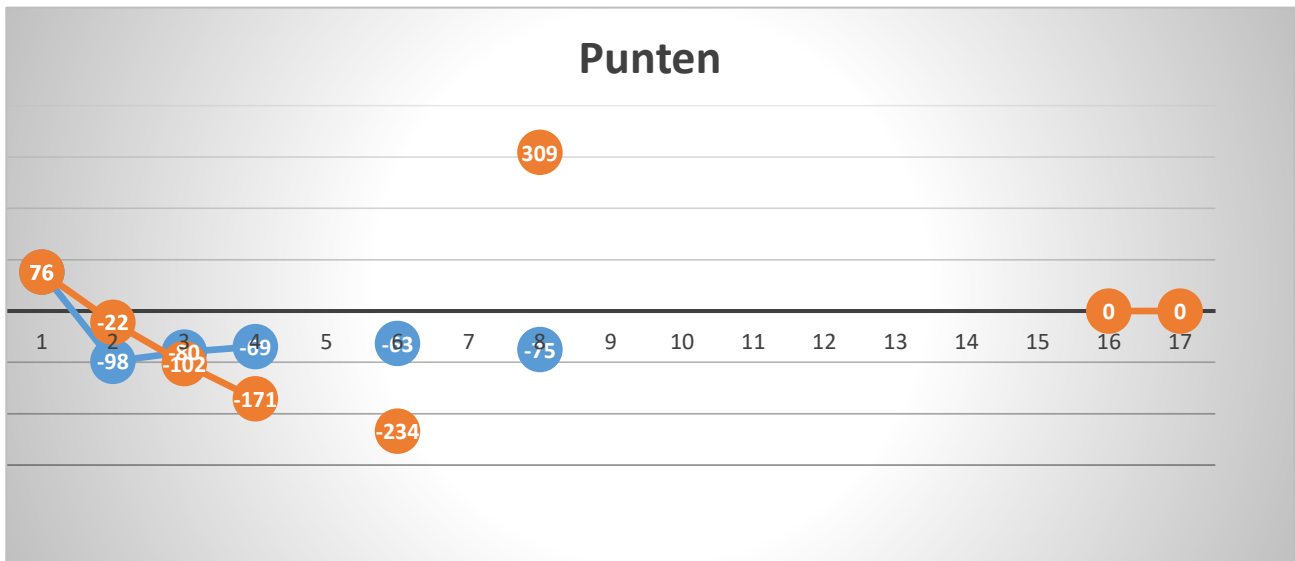

Flamen Nathalie

76	-98	-80	-69	-63	-75	
76	-22	-102	-171	-234	309	
-4	-10	-14	-15	-14	-16	

Punten

Plaats